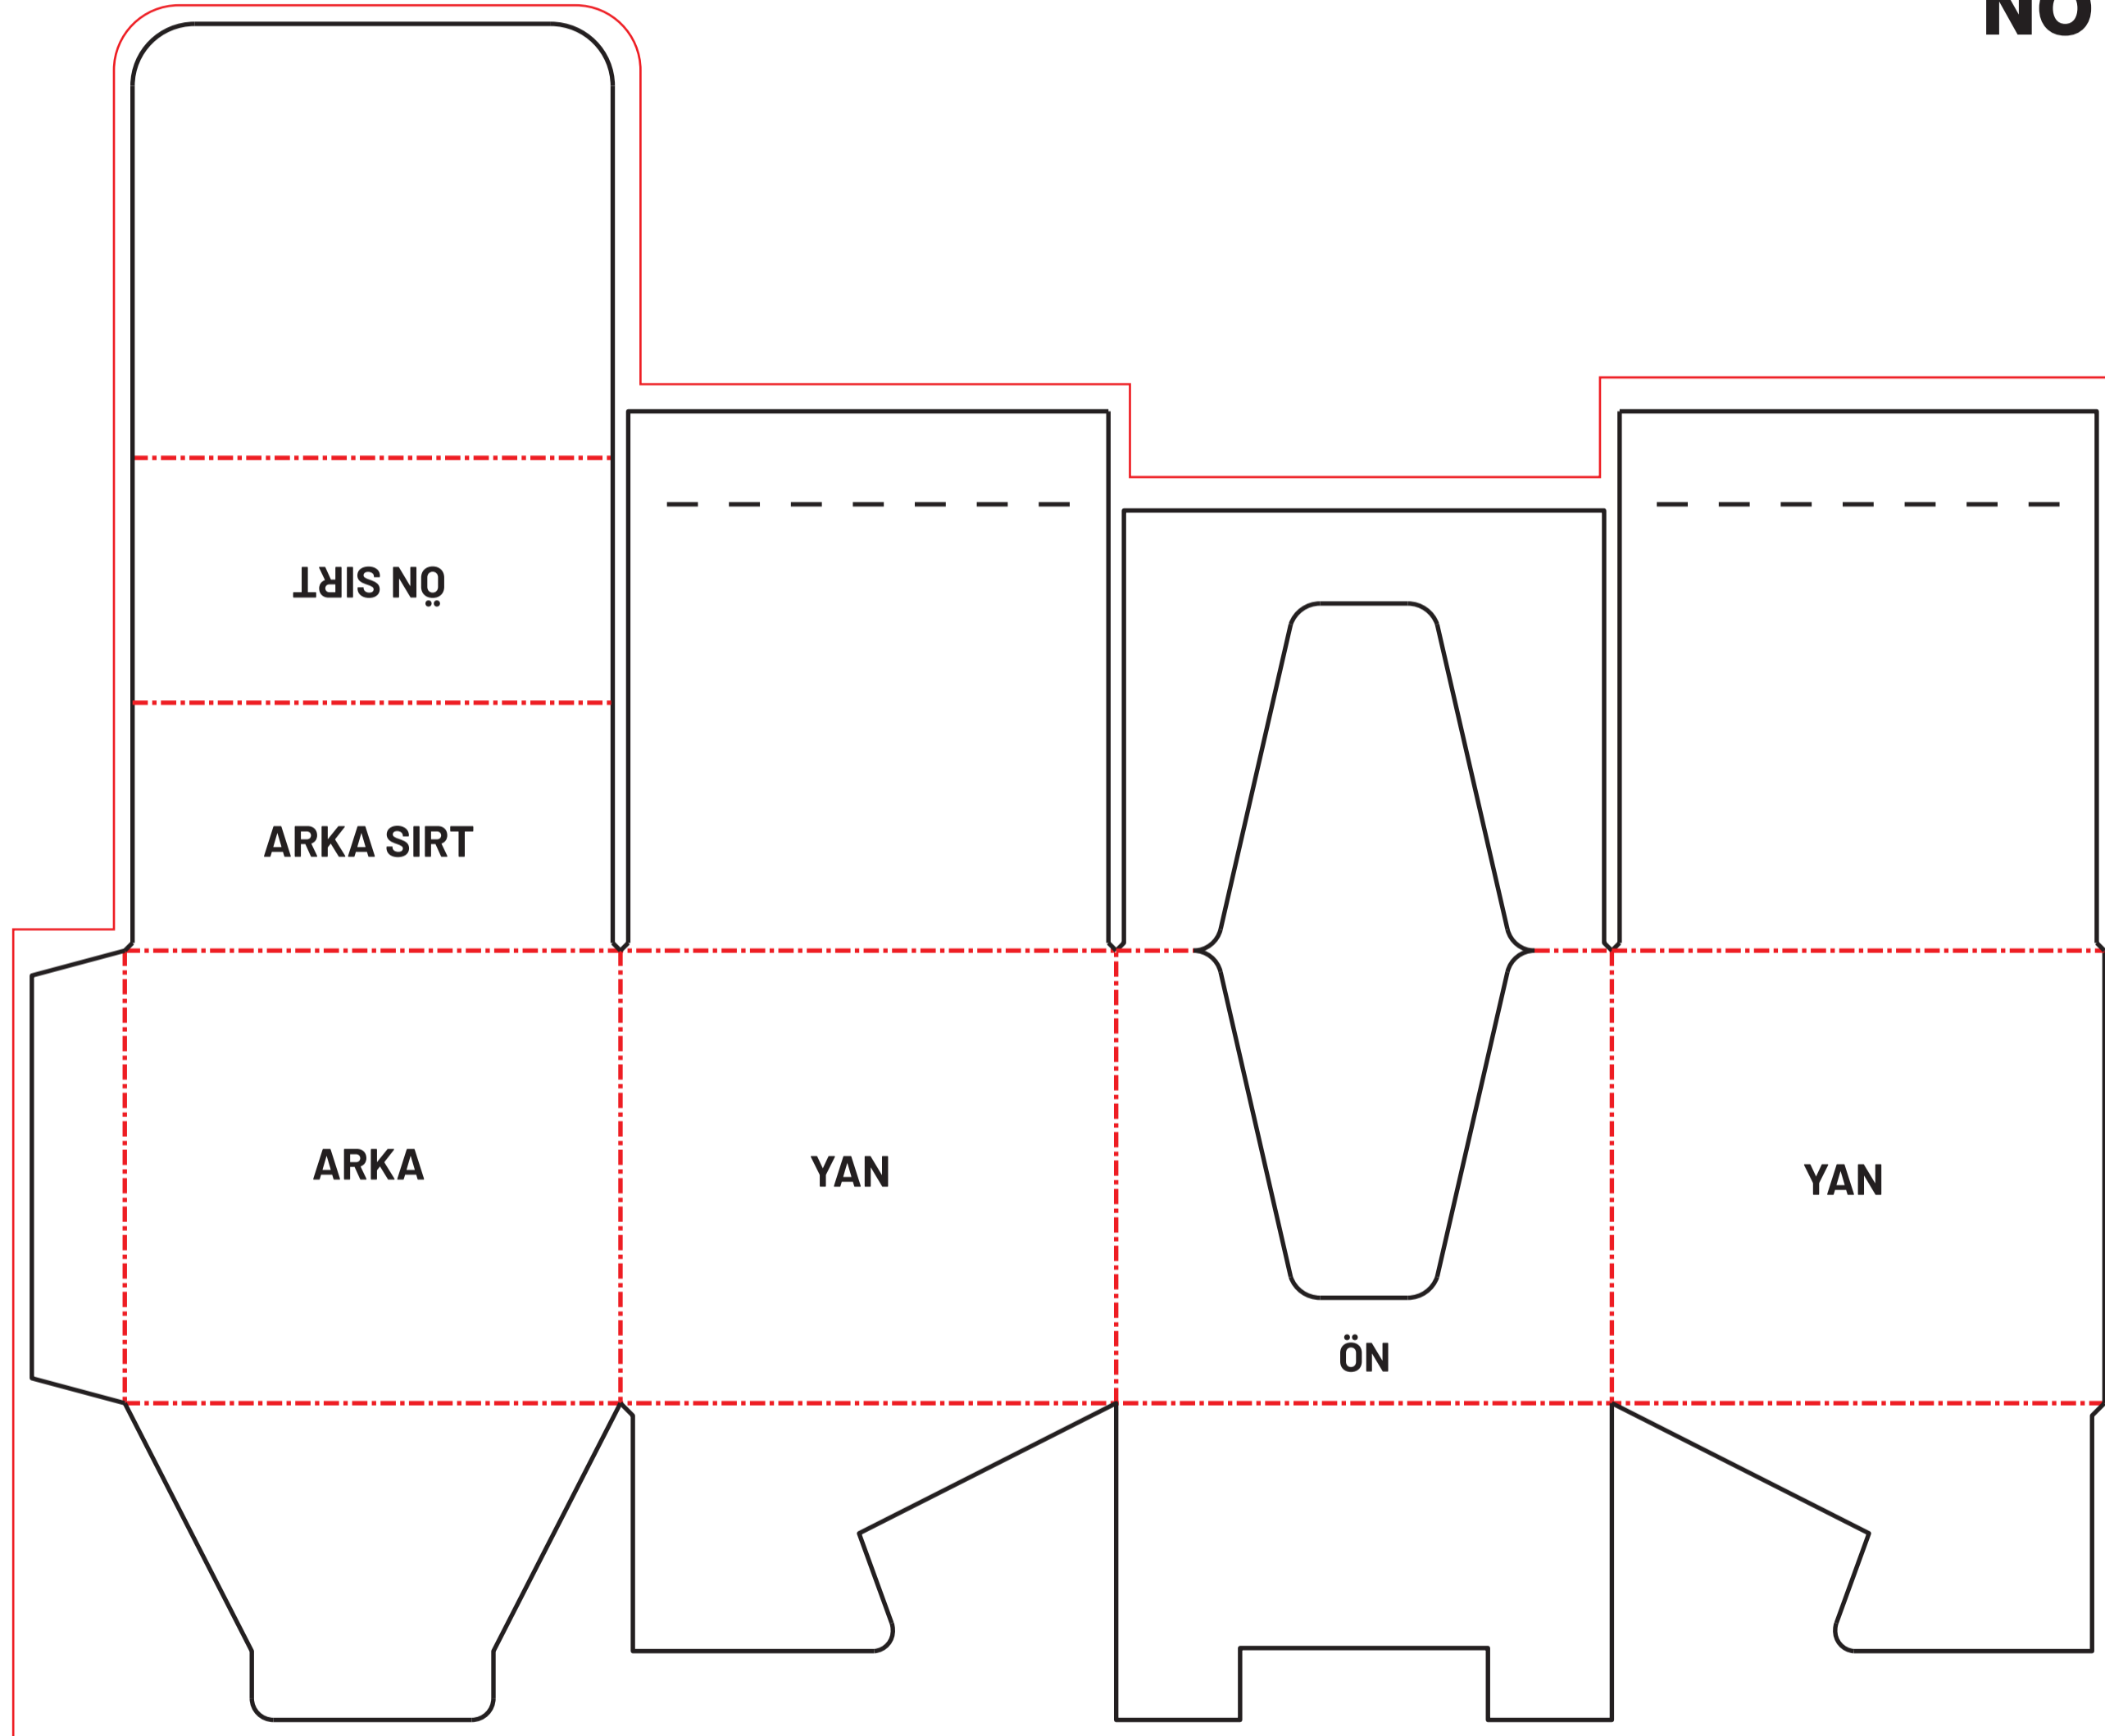

## **TASARIM YAPARKEN DİKKAT EDİLMESİ GEREKENLER**

- Tasarımın mutlaka baskı renk formatı olan **CMYK** renk formatında çalışılmalıdır.
  - Tasarımda kullanılan yazıları convertlemeyi unutmayınız.
- Tasarımda zemin veya zeminde devam eden görsel varsa **kırmızı** çizgiyi kadar taşıyınız.
  - Çalışmalarınızı yüksek çözünürlüklü PDF formatında göndermeyi unutmayınız.